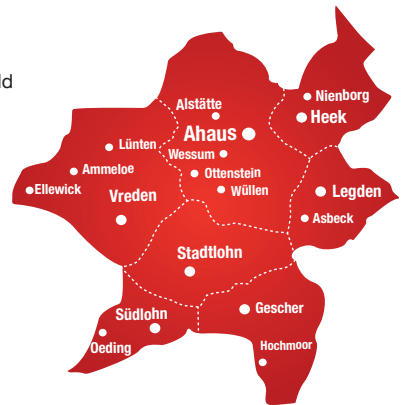

ebito

Das Magazin im Altkreis Ahaus

Ahaus | Vreden | Stadtlohn | Gescher | Südlohn & Oeding | Heek | Legden

Anzeigen

1/1 Seite
155 x 220 mm
500,-

1/4 Seite hoch
75 x 107 mm
200,-

1/2 Seite hoch
75 x 220 mm
350,-

1/2 Seite quer
155 x 107 mm
300,-

Umschlagseite 2 600,-
Umschlagseite 3 600,-
Rückseite 800,-

PR Anzeigen (Bild & Text)

1/2 Seite PR 300,-
1/1 Seite PR 500,-
Doppelseite PR 800,-
Bilderseite
(mit Kontaktfeld) 500,-
Interview (1/1 Seite) 500,-

Bei uns komplett kostenfrei!

Texterstellung: kostenfrei
Fotoarbeiten: kostenfrei
Anzeigengestaltung: kostenfrei

ebito auf einen Blick:

- seit 10 Jahren lokal vertreten
- überregionale Werbung
- mehr als 1000 Auslegestellen
- hochwertiges Erscheinungsbild
- auch als e-Paper auf ebito.tv
- facebook/ebito.tv
- handliches Format
- hoher Bekanntheitsgrad

Format: 165 x 230 mm

1 Spalte – 70 mm

2 Spalten – 144 mm

Spaltenabstand: 4 mm

Satzspiegel:

144 mm breit, 204 mm hoch

Papier:

135 g glänzend

Erscheinungsweise:

Monatsmagazin

Hier finden Sie die
aktuellen Ausgaben
als e-Paper zur Ansicht:

www.ebito.tv/e-paper

Sie haben Interesse?

Anzeigenleitung:

Holger Vos

Tel. 0 25 64 - 95 09 99 -03

Mail: vos@ebito.tv

Herausgeber:

atento Werbeagentur GmbH

Geschäftsführer: Frank Rohmann

Ölbachstr. 48 · 48691 Vreden

www.atento-werbeagentur.de

www.ebito.tv